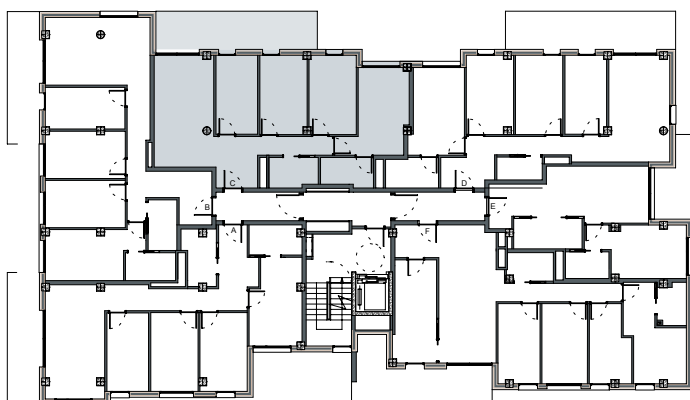

### Superficies útiles

Hall acceso	6,00 M2
Distribuidor	3,90 M2
Salón-Comedor	18,60 M2
Cocina	9,20 M2
Dormitorio 1	13,00 M2
Dormitorio 2	10,40 M2
Dormitorio 3	10,35 M2
Baño Dormitorio 1	4,20 M2
Baño general	4,05 M2
Terrazas y tendero	17,00 M2

Sup. Interior útil: 79,70 M2

Sup. Interior construida: 91,65 M2

PLANTA GENERAL

\*DOC. PROVISIONAL. Sujeto a aprobaciones administrativas y licencia de construcción. Puede ser modificado por razones técnicas, jurídicas o comerciales.