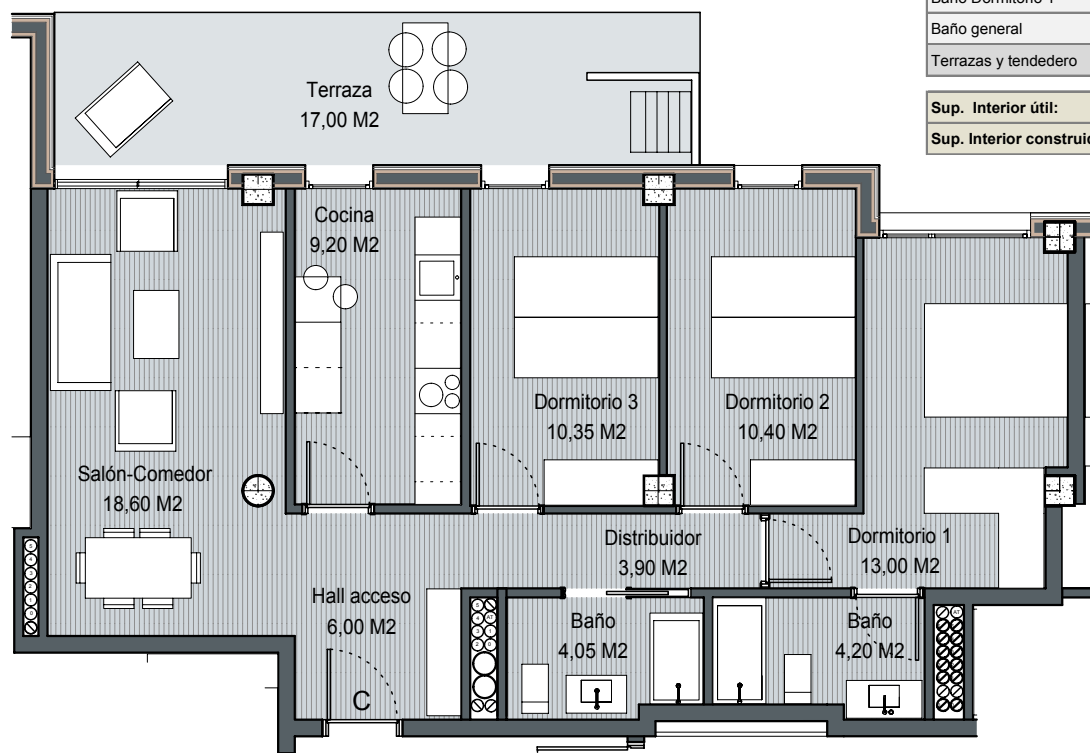

# BISTA EDER TXIBITENA

**Loiola**  
Espacios para vivir

**BIZIGUNEA**

32 VIVIENDAS EN U.E.-16, ARRIPAUSUETA. DURANGO. BIZKAIA.

PLANTA QUINTA

EDIFICIO A1

VIVIENDA - TIPO C

### Superficies útiles

Hall acceso	6,00 M2
Distribuidor	3,90 M2
Salón-Comedor	18,60 M2
Cocina	9,20 M2
Dormitorio 1	13,00 M2
Dormitorio 2	10,40 M2
Dormitorio 3	10,35 M2
Baño Dormitorio 1	4,20 M2
Baño general	4,05 M2
Terrazas y tendero	17,00 M2

Sup. Interior útil: 79,70 M2

Sup. Interior construida: 91,65 M2

PLANTA GENERAL

\*DOC. PROVISIONAL. Sujeto a aprobaciones administrativas y licencia de construcción. Puede ser modificado por razones técnicas, jurídicas o comerciales.