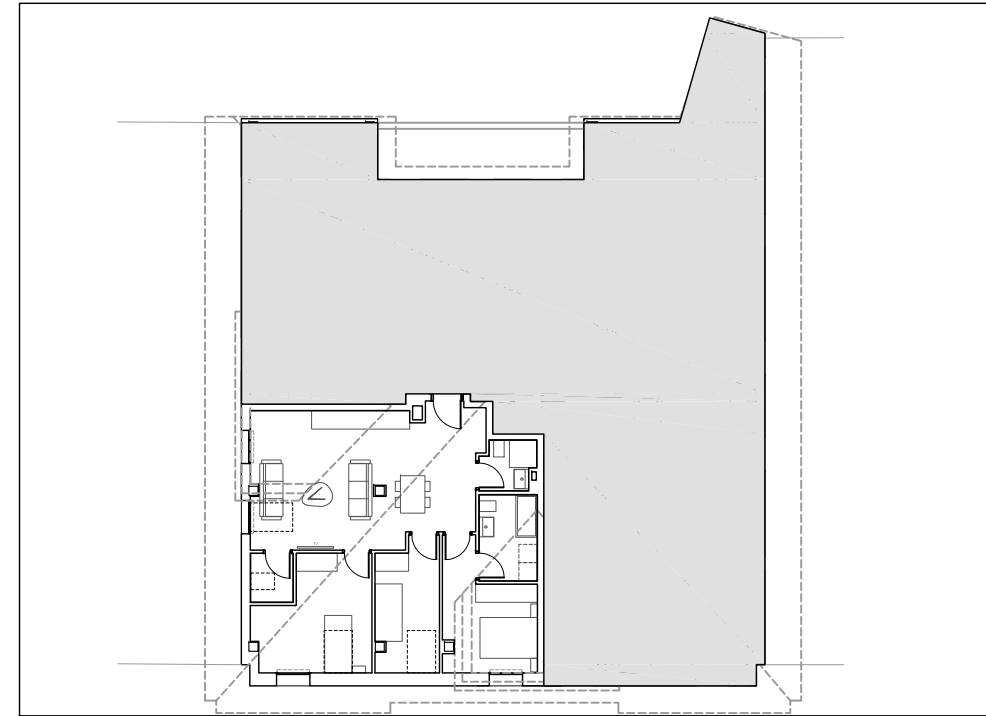

PLANTA VIVIENDA
E 1/100

PLANTA BAJO CUBIERTA
E 1/250

- Plano de carácter orientativo. Puede sufrir modificaciones en función del desarrollo del proyecto.
- Las superficies son aproximadas y podrán sufrir variaciones por necesidades técnicas durante la obra.
- No constituye documento contractual.

DURANGO - CASA PALACIO

PL. BAJO CUBIERTA

SUPERFICIE CONSTRUIDA

89.91 m²

PLANTA
PUERTA

B. CUBIERTA
C

PLAZA GARAJE

1