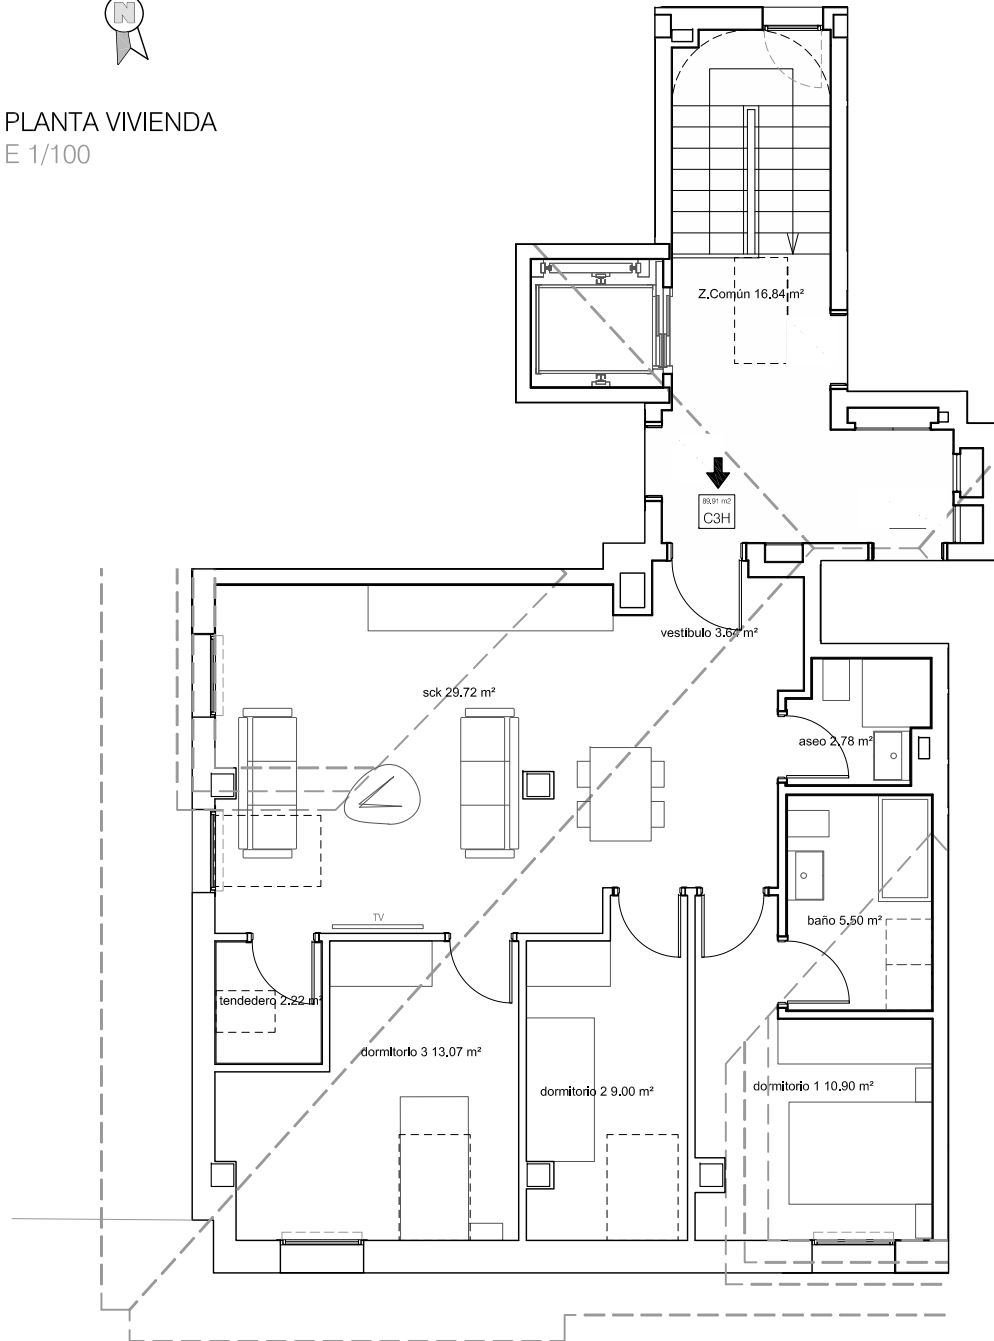

PLANTA VIVIENDA
E 1/100

PLANTA BAJO CUBIERTA
E 1/250

- Plano de carácter orientativo. Puede sufrir modificaciones en función del desarrollo del proyecto.
- Las superficies son aproximadas y podrán sufrir variaciones por necesidades técnicas durante la obra.
- No constituye documento contractual.

DURANGO - CASA PALACIO

PL. BAJO CUBIERTA

SUPERFICIE CONSTRUIDA

89.91 m²

PLANTA
PUERTA

B. CUBIERTA
C

PLAZA GARAJE

1

TRASTERO

1