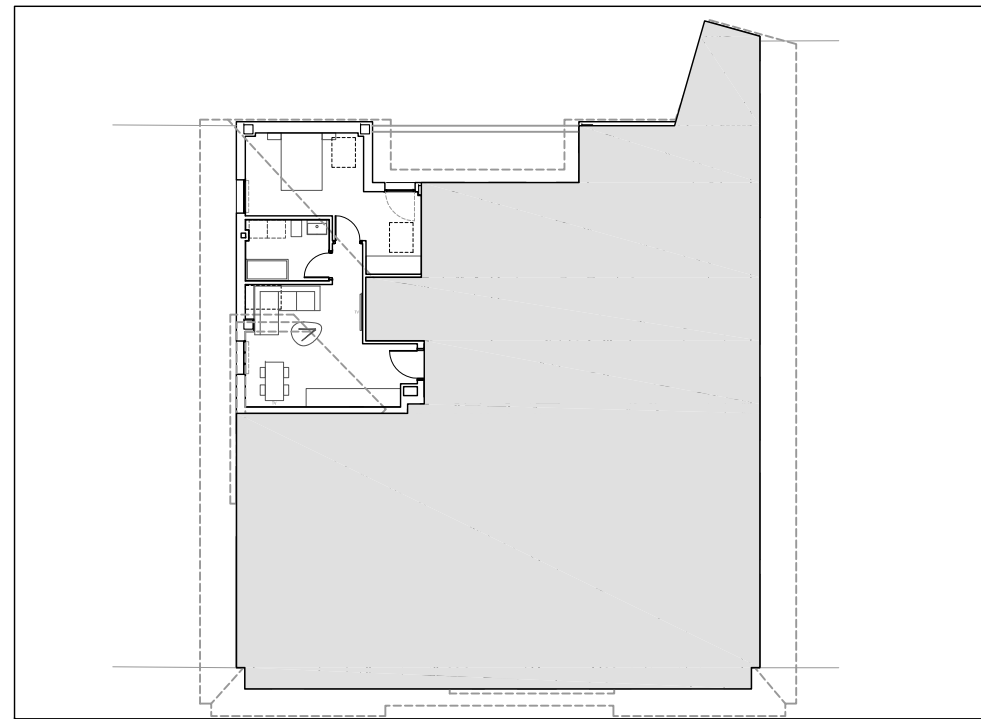

PLANTA VIVIENDA
E 1/100

PLANTA BAJO CUBIERTA
E 1/250

- Plano de carácter orientativo. Puede sufrir modificaciones en función del desarrollo del proyecto.
- Las superficies son aproximadas y podrán sufrir variaciones por necesidades técnicas durante la obra.
- No constituye documento contractual.

DURANGO - CASA PALACIO

PL. BAJO CUBIERTA

SUPERFICIE CONSTRUIDA

51.40 m²

PLANTA PUERTA	B. CUBIERTA D	PLAZA GARAJE	1	TRASTERO	1
---------------	---------------	--------------	---	----------	---